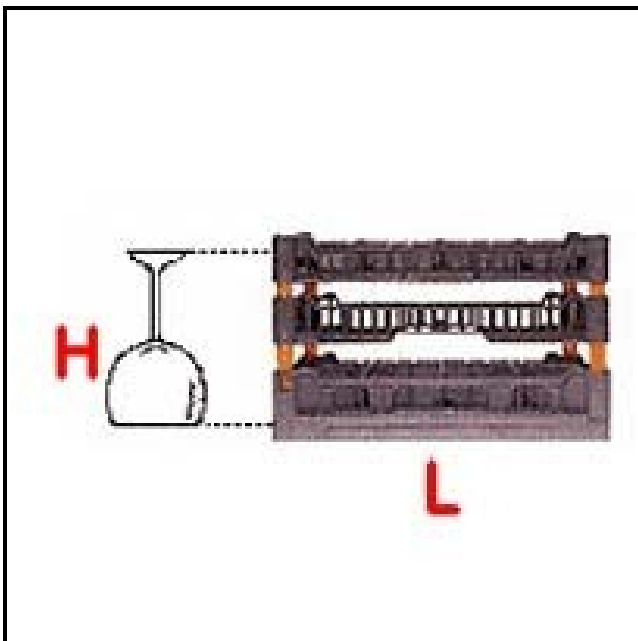

## CESTO 390X390 16 SPAZI TIPO C 180-220

Data: 14-07-2025

### Dati tecnici

LUNGHEZZA MM	L=390mm
LARGHEZZA MM	P=390mm
ALTEZZA MM	H=180-220mm
MATERIALE	PLASTICA/PLASTIC