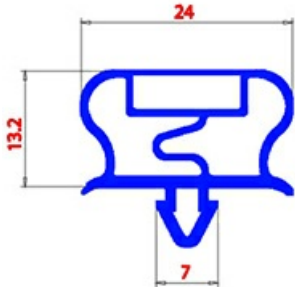

## Dati tecnici

|               |          |
|---------------|----------|
| LATO LUNGO mm | A=2500mm |
| TIPO PROFILO  | QQ21     |