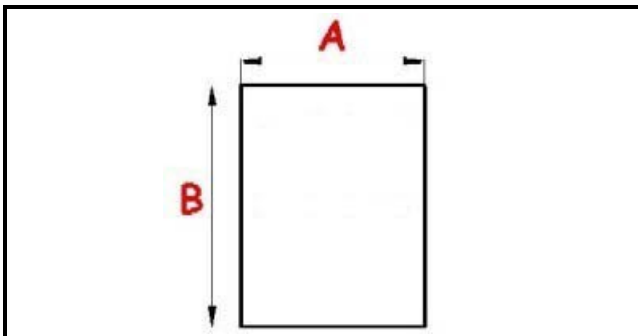

2123258

GUARNIZIONE MAGNETICA A INCASTRO 1570X580MM O.D. XX3

Data: 02-05-2025

Dati tecnici

LATO CORTO mm	A=580mm
LATO LUNGO mm	B=1570mm
TIPO PROFILO	XX3