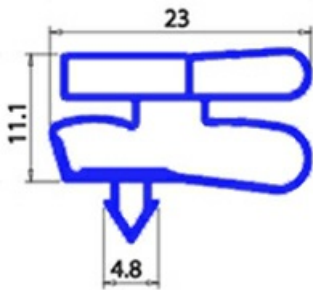

2123258

GUARNIZIONE MAGNETICA A INCASTRO 1570X580MM O.D. XX3

Data: 02-05-2025

Dati tecnici

LATO CORTO mm	A=580mm
LATO LUNGO mm	B=1570mm
TIPO PROFILO	XX3