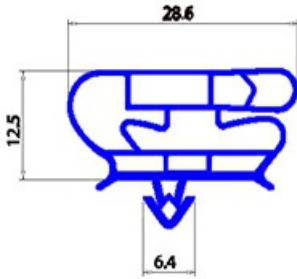

2123226

GUARNIZIONE CASS. 1/2 GN 036 269X392MM YY28

Data: 03-05-2025

Dati tecnici

LATO CORTO mm	A=269mm
LATO LUNGO mm	B=392mm
TIPO PROFILO	YY28

Codici produttore

ANGELO PO GRANDI CUCINE SPA
ANGELO PO GRANDI CUCINE SPA