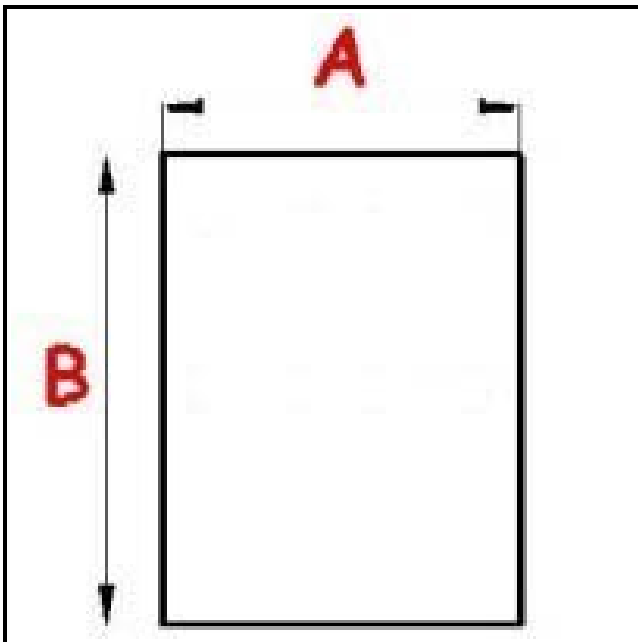

2103936

GUARNIZIONE MAGNETICA AD INCASTRO 550X1500MM QQ4 O.D.

Data: 08-08-2025

ORIGINAL
OSP
SPARE PARTS

Dati tecnici

LATO CORTO mm	A=550mm
LATO LUNGO mm	B=1500mm
TIPO PROFILO	QQ4