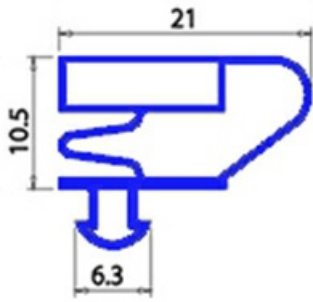

2103936

GUARNIZIONE MAGNETICA AD INCASTRO 550X1500MM QQ4 O.D.

Data: 08-08-2025

ORIGINAL
OSP
SPARE PARTS

Dati tecnici

LATO CORTO mm	A=550mm
LATO LUNGO mm	B=1500mm
TIPO PROFILO	QQ4