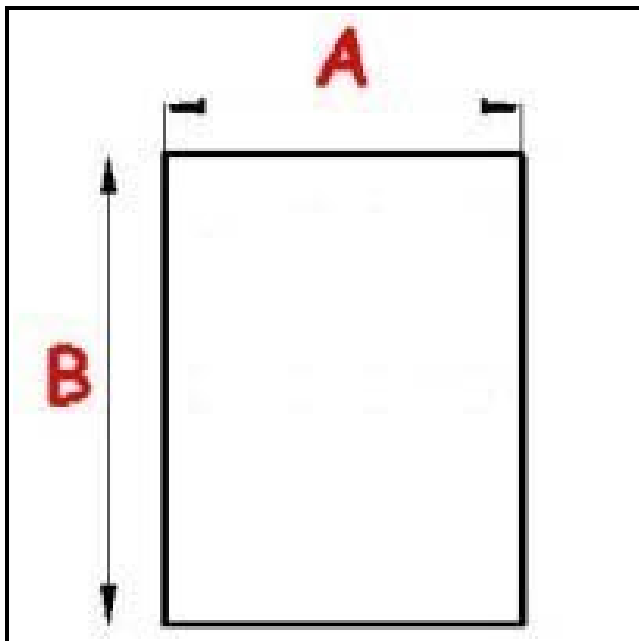

2103678

"GUARNIZIONE MAGNETICA; 765X610MM" YY34

Data: 05-08-2025

Dati tecnici

LATO CORTO mm	A=610 mm
LATO LUNGO mm	B=765 mm
TIPO PROFILO	YY34

Codici produttore

ELECTROLUX PROFESSIONAL S.P.A.