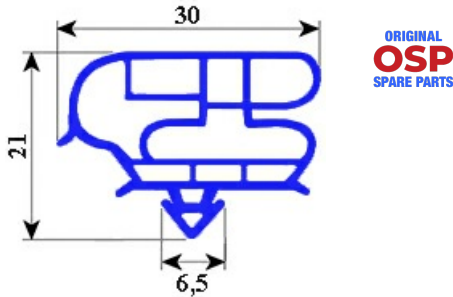

2103678

"GUARNIZIONE MAGNETICA; 765X610MM" YY34

Data: 05-08-2025

Dati tecnici

LATO CORTO mm	A=610 mm
LATO LUNGO mm	B=765 mm
TIPO PROFILO	YY34

Codici produttore

ELECTROLUX PROFESSIONAL S.P.A.