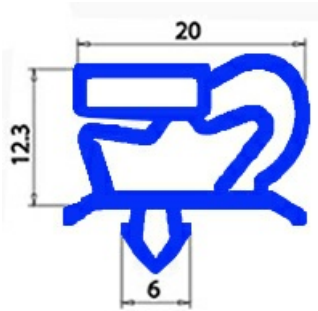

# GUARNIZIONE MAGNETICA AD INCASTRO 400x290MM O.D. QQ1

Data: 06-08-2025

## Dati tecnici

LATO CORTO mm	A=290 mm
LATO LUNGO mm	B=400 mm
TIPO PROFILO	QQ1