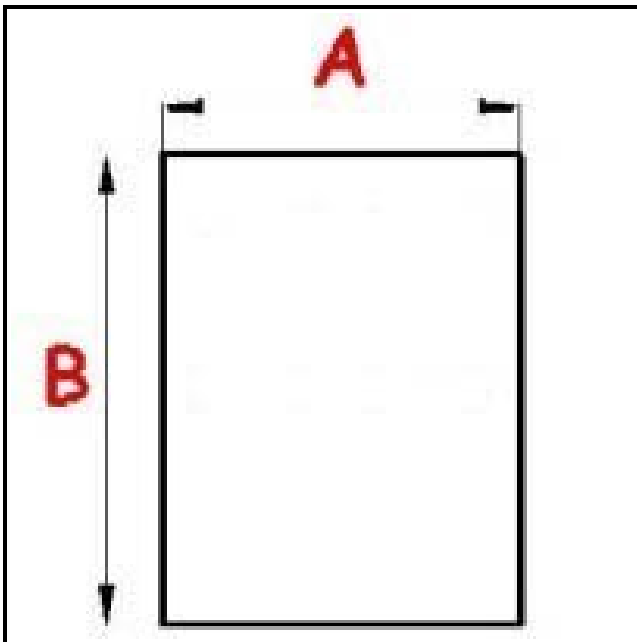

# GUARNIZIONE MAGNETICA AD INCASTRO 400x290MM O.D. QQ1

Data: 06-08-2025

## Dati tecnici

LATO CORTO mm	A=290 mm
LATO LUNGO mm	B=400 mm
TIPO PROFILO	QQ1