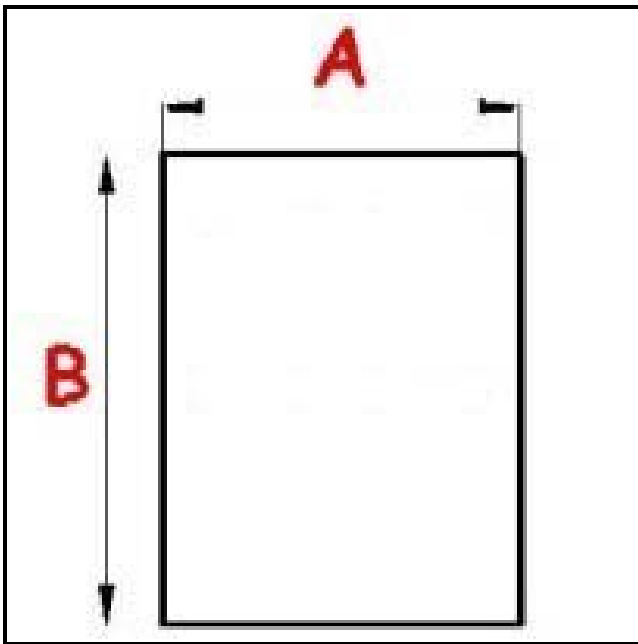

# GUARNIZIONE MAGNETICA AD INCASTRO. 3 LATI 1935 X 763 X 1935 MM XX2

Data: 05-08-2025

## Dati tecnici

LATO CORTO mm	A=763 mm
LATO LUNGO mm	B=1935 mm
TIPO PROFILO	XX2