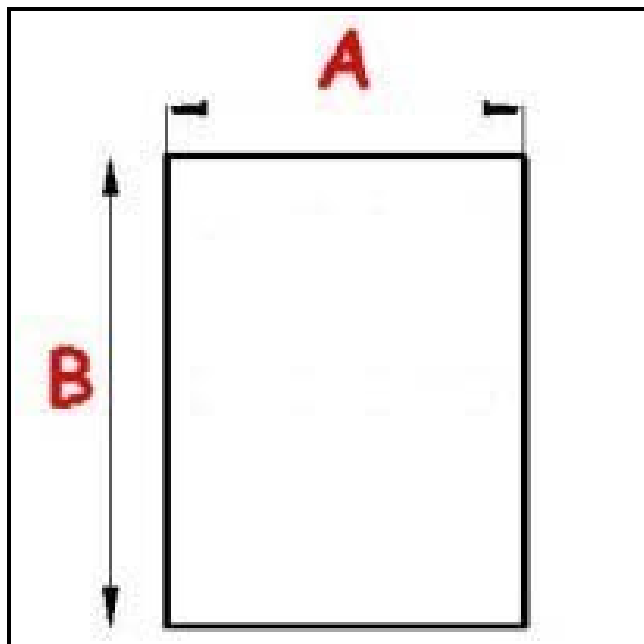

2103438

GUARNIZIONE MAGNETICA AD INCASTRO 410X285 MM O.D. QQ7

Data: 17-06-2025

Dati tecnici

LATO CORTO mm	A=285 mm
LATO LUNGO mm	B=410 mm
TIPO PROFILO	QQ7