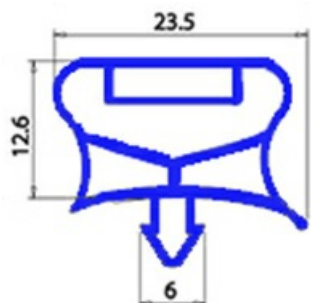

2103438

GUARNIZIONE MAGNETICA AD INCASTRO 410X285 MM O.D. QQ7

Data: 17-06-2025

Dati tecnici

LATO CORTO mm	A=285 mm
LATO LUNGO mm	B=410 mm
TIPO PROFILO	QQ7