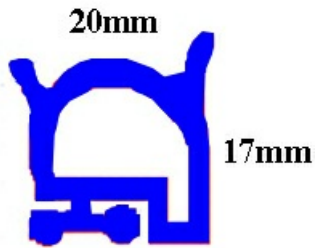

2103070

CONFEZIONE 6 METRI GUARNIZIONE COSTAN YY35

Data: 01-05-2025

ORIGINAL
OSP
SPARE PARTS

Dati tecnici

LATO LUNGO mm	A= 1000 mm
TIPO PROFILO	YY35