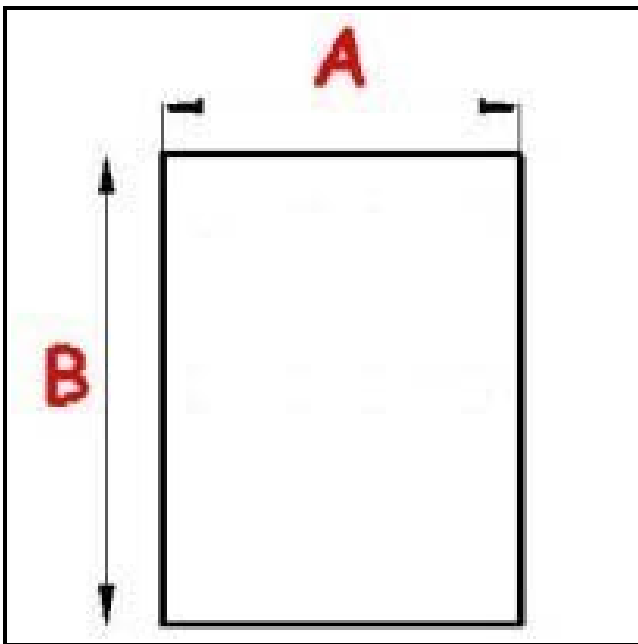

## Dati tecnici

MATERIALE	RILSAN
LATO LUNGO mm	B=420mm
LATO CORTO mm	A=200mm