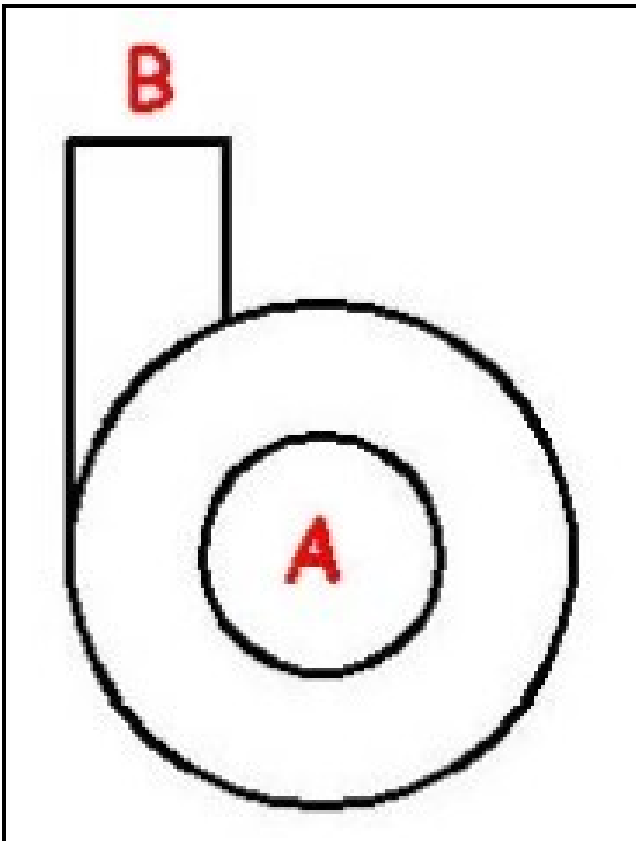

1103661

POMPA ACQUA 220/50HZ ECP 52/72/110

Data: 04-08-2025

ORIGINAL
OSP
SPARE PARTS

Dati tecnici

DIAMETRO ASPIRAZIONE mm	A=24mm
DIAMETRO MANDATA mm	M=24mm
KILOWATT KW	kw0,1
MONOFASE	230V
SENSO DI ROTAZIONE SINISTRO	SX / LEFT