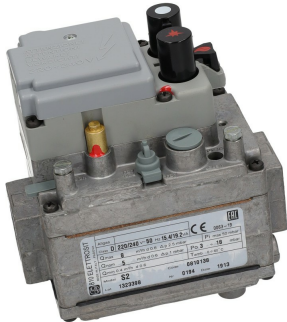

4146027

VALVOLA ELETTROSIT PULS.CORTI 3/4

Data: 04-08-2025

Dati tecnici

FILETTO GAS	GAS=3/4FF
FILETTO MA	THERMOCOUPLE=9X1
PRESSIONE BAR MAX	MAX=50mbar
TIPO	0810
MAGNETE	1107152

Codici produttore

ELECTROLUX PROFESSIONAL S.P.A.