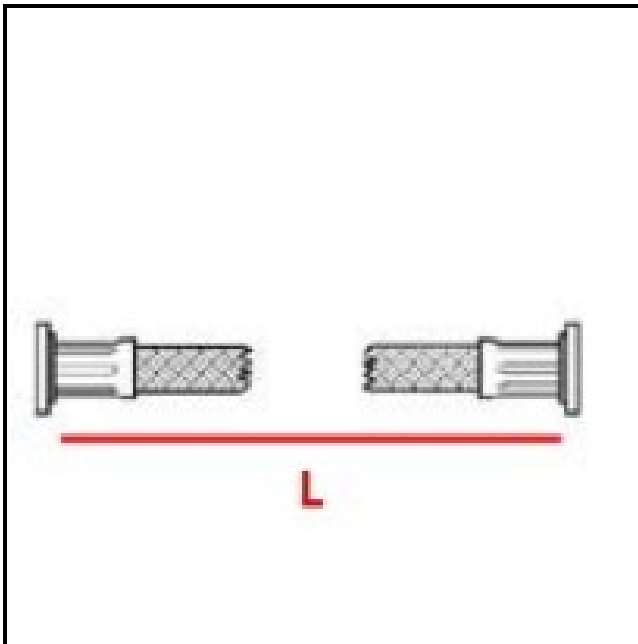

## TUBO FLEX INOX F3/4- F1/2 1500mm

Data: 06-08-2025

### Dati tecnici

LUNGHEZZA MM	L=1500mm
FILETTO GAS	F 3/4 F 1/2
MATERIALE	INOX