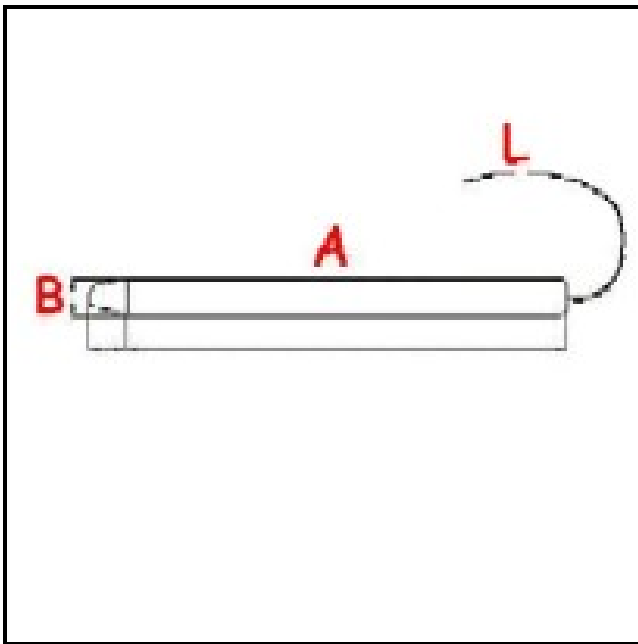

1106397

TERMOSTATO REGOLABILE 187°C MONOFASE - SENSORE Ø 6X130 mm CAPILLARE 1000mm

Data: 05-08-2025

ORIGINAL
OSP
SPARE PARTS

Dati tecnici

MONOFASE	MONOFASE/MONOPHASE
NUMERO POLI	POLI/POLES=2
TEMPERATURA MINIMA °	T min=101°
TEMPERATURA MASSIMA °	T max=187°
CAPILLARE mm	L=1000mm
SENSORE DIAMETRO MM	B=6mm
SENSORE LUNGHEZZA MM	A=130mm
PREMISTOPPA MM	M10X1
ALBERO mm	ALBERO/SHAFT=4X6mm