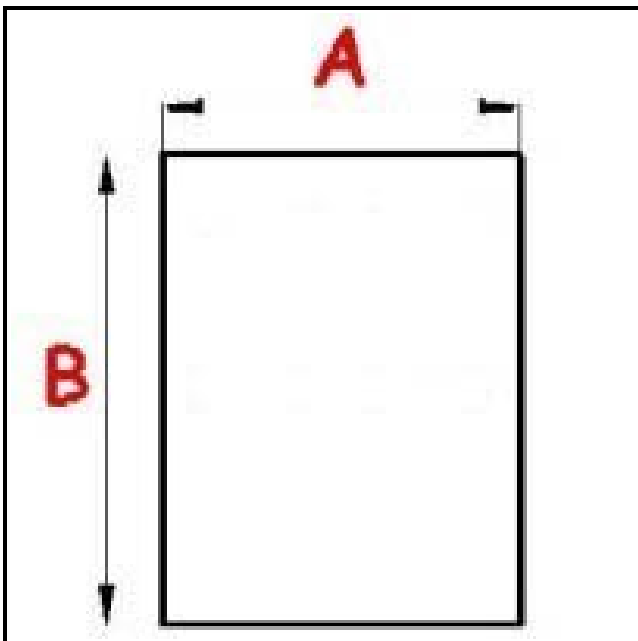

2123324

GUARNIZIONE PORTA 520X950mm YY28

Data: 04-08-2025

Dati tecnici

LATO CORTO mm	A=520mm
LATO LUNGO mm	B=950mm
TIPO PROFILO	YY28

Codici produttore

ELECTROLUX PROFESSIONAL S.P.A.