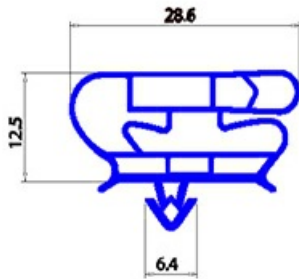

2123324

GUARNIZIONE PORTA 520X950mm YY28

Data: 04-08-2025

Dati tecnici

LATO CORTO mm	A=520mm
LATO LUNGO mm	B=950mm
TIPO PROFILO	YY28

Codici produttore

ELECTROLUX PROFESSIONAL S.P.A.