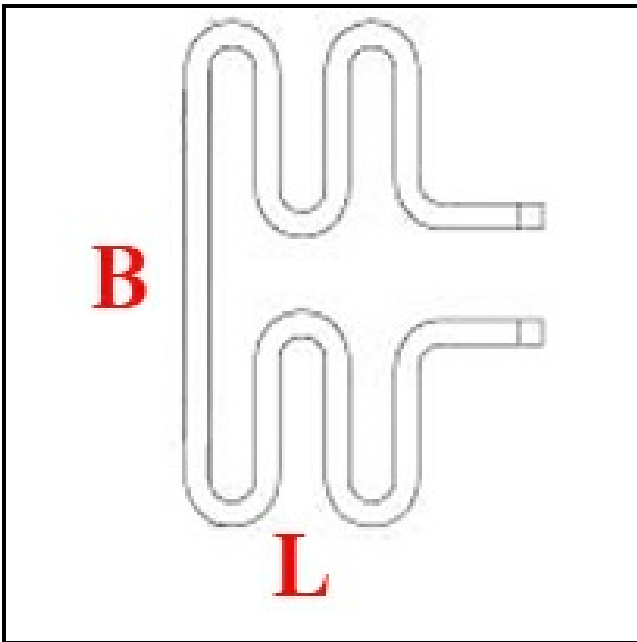

1101784

RESISTENZA 650 W 230 V PER CUOCIWURSTEL

Data: 09-08-2025

Dati tecnici

LUNGHEZZA MM	L=140mm
LARGHEZZA MM	B=267mm
NR ELEMENTI	ELEMENTI/ELEMENTS=1
KILOWATT KW	KW=0,65
WATT	WATT=650
MONOFASE	MONOFASE/MONOPHASE
NUMERO POLI	POLI/POLES=2
RESISTENZE A SECCO	SECCO/DRY