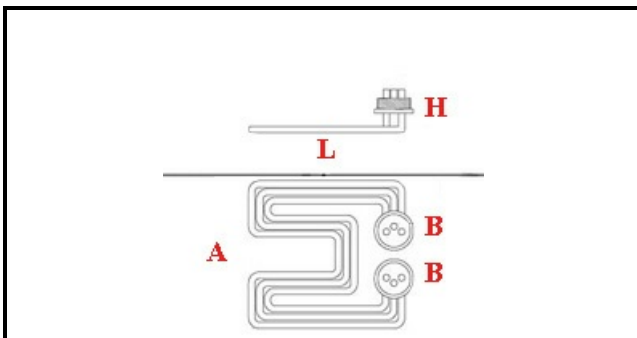

1101161

RESISTENZA 4800W 220V A.PO

Data: 01-11-2024

ORIGINAL
OSP
SPARE PARTS**Dati tecnici**

LUNGHEZZA MM	L=410mm
LARGHEZZA MM	A=417mm
ALTEZZA MM	H=19mm
NR ELEMENTI	ELEMENTI/ELEMENTS=1
DIAMETRO mm	B=1"1/4
KILOWATT KW	KW=4,8
WATT	WATT=4800
MONOFASE	MONOFASE/MONOPHASE
NUMERO POLI	POLI/POLES=2
RESISTENZE A SECCO	SECCO/DRY