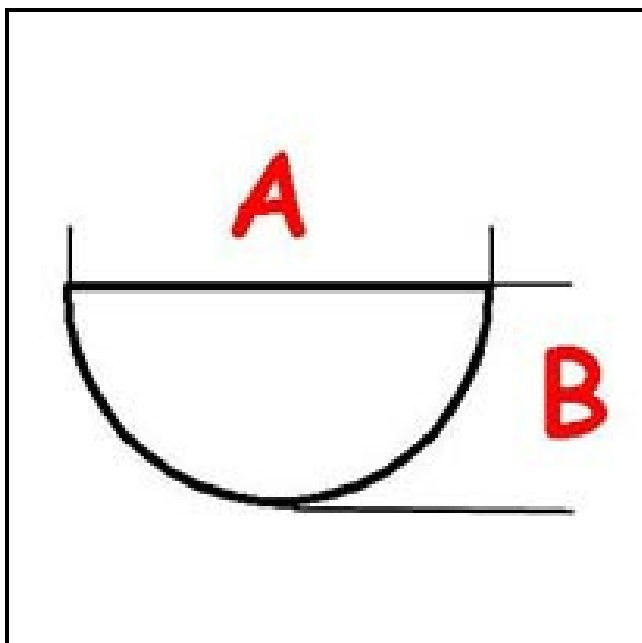

3108174

MANOPOLA EL 492 A.PO'

Data: 16-06-2025

ORIGINAL
OSP
SPARE PARTS

Dati tecnici

LUNGHEZZA MM	A=8mm
LARGHEZZA MM	B=6mm
DIAMETRO ESTERNO mm	Ø=78mm
SEDE PER ALBERO A MEZZALUNA	MEZZALUNA/HALF-MOON
TEMPERATURA MASSIMA °	T max=270°