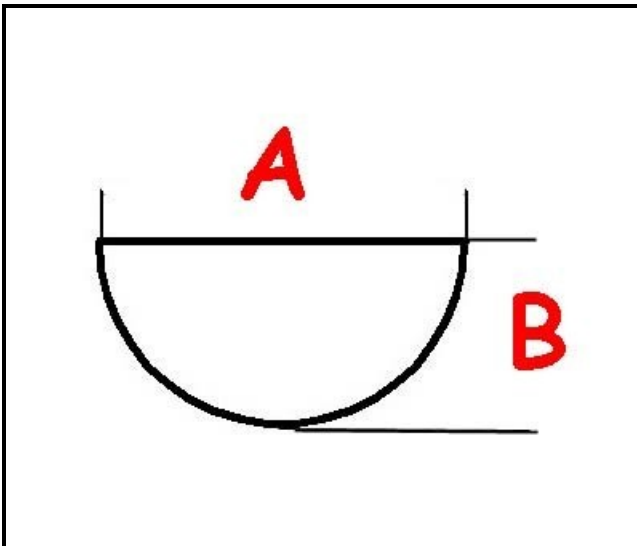

3108089

MANOPOLA 30/90°

Data: 04-05-2025

ORIGINAL
OSP
SPARE PARTS

Dati tecnici

LUNGHEZZA MM	A=6mm
LARGHEZZA MM	B=5mm
DIAMETRO ESTERNO mm	Ø=42mm
SEDE PER ALBERO A MEZZALUNA	MEZZALUNA/HALF-MOON
TEMPERATURA MASSIMA °	T max=90°