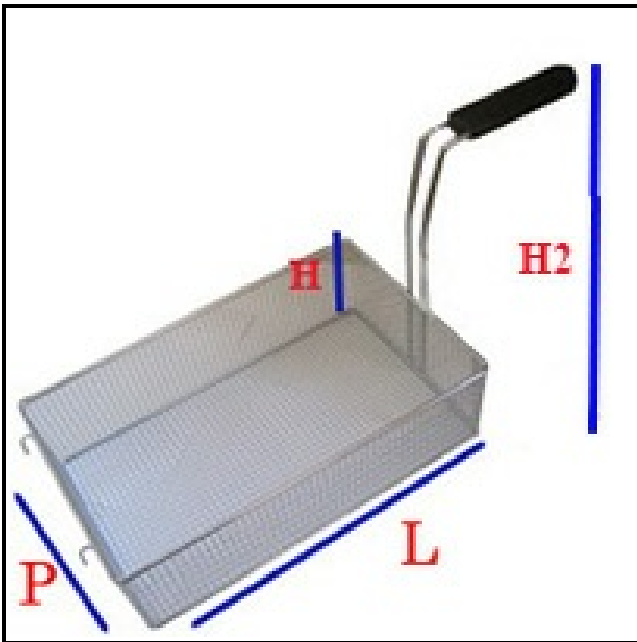

5107061

CESTELLO FRIGGITRICE MEZZO 2532 290X105X120H

Data: 04-08-2025

ORIGINAL
OSP elframo®
SPARE PARTS

Dati tecnici

LUNGHEZZA MM	L=290mm
LARGHEZZA MM	P=105mm
ALTEZZA MM	H=120mm
TIPO	FRIGGITRICE/FRYER
MATERIALE	INOX
ALTEZZA MM	H2=230mm