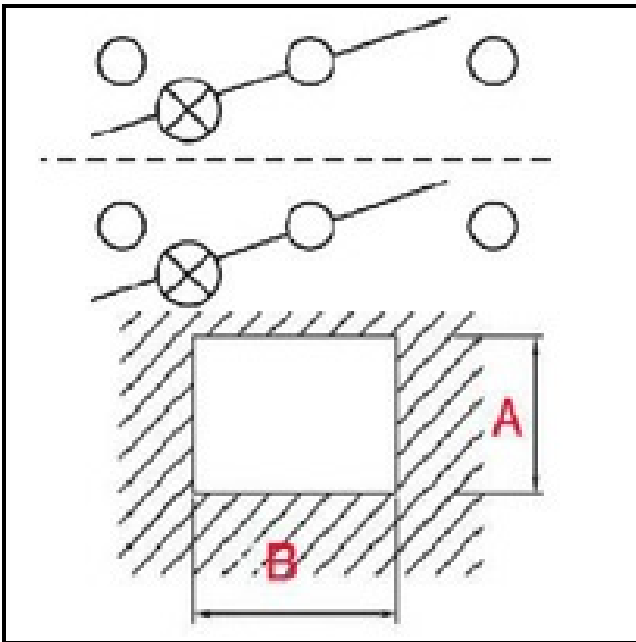

## Dati tecnici

LUNGHEZZA MM	B=30mm
LARGHEZZA MM	A=22mm
NUMERO POLI	POLI/POLES=6
NUMERO POSIZIONI	0-1 / 0-1
COLORE	NERO CON LED/BLACK WITH LED
VOLT	250V