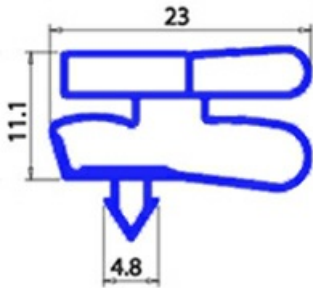

# GUARNIZIONE MAGNETICA AD INCASTRO 740X1725mm XX3

Data: 05-08-2025

## Dati tecnici

LATO CORTO mm	A=740mm
LATO LUNGO mm	B=1725mm
TIPO PROFILO	XX3