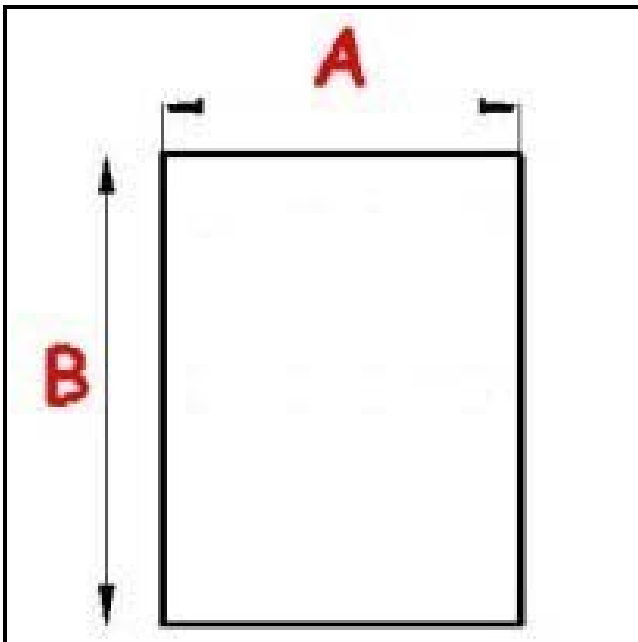

# GUARNIZIONE MAGNETICA AD INCASTRO 740X1725mm XX3

Data: 05-08-2025

## Dati tecnici

LATO CORTO mm	A=740mm
LATO LUNGO mm	B=1725mm
TIPO PROFILO	XX3