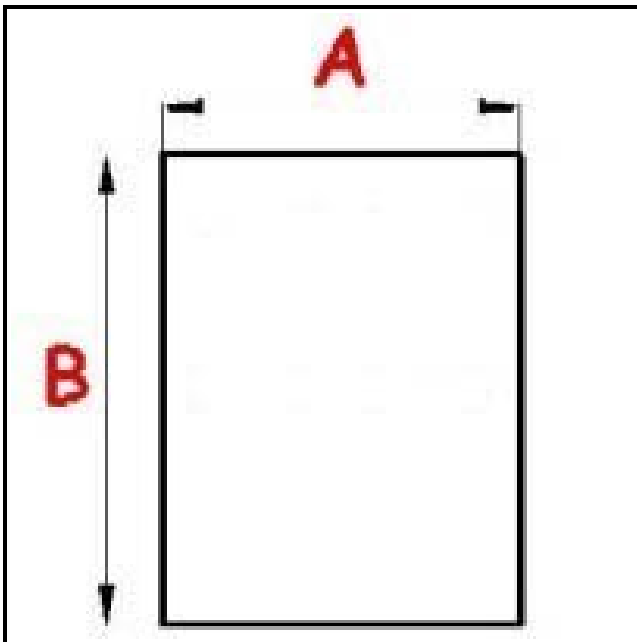

2103341

GUARNIZIONE MAGNETICA AD INCASTRO 1495X565MM O.D. QQ1

Data: 04-08-2025

Dati tecnici

| | |
|---------------|-----------|
| LATO CORTO mm | A=565 mm |
| LATO LUNGO mm | B=1495 mm |
| TIPO PROFILO | QQ1 |