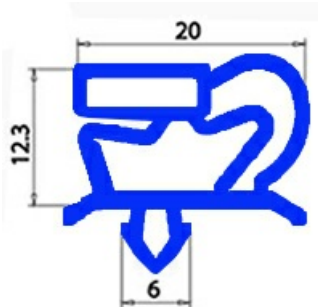

2103341

GUARNIZIONE MAGNETICA AD INCASTRO 1495X565MM O.D. QQ1

Data: 04-08-2025

Dati tecnici

| | |
|---------------|-----------|
| LATO CORTO mm | A=565 mm |
| LATO LUNGO mm | B=1495 mm |
| TIPO PROFILO | QQ1 |