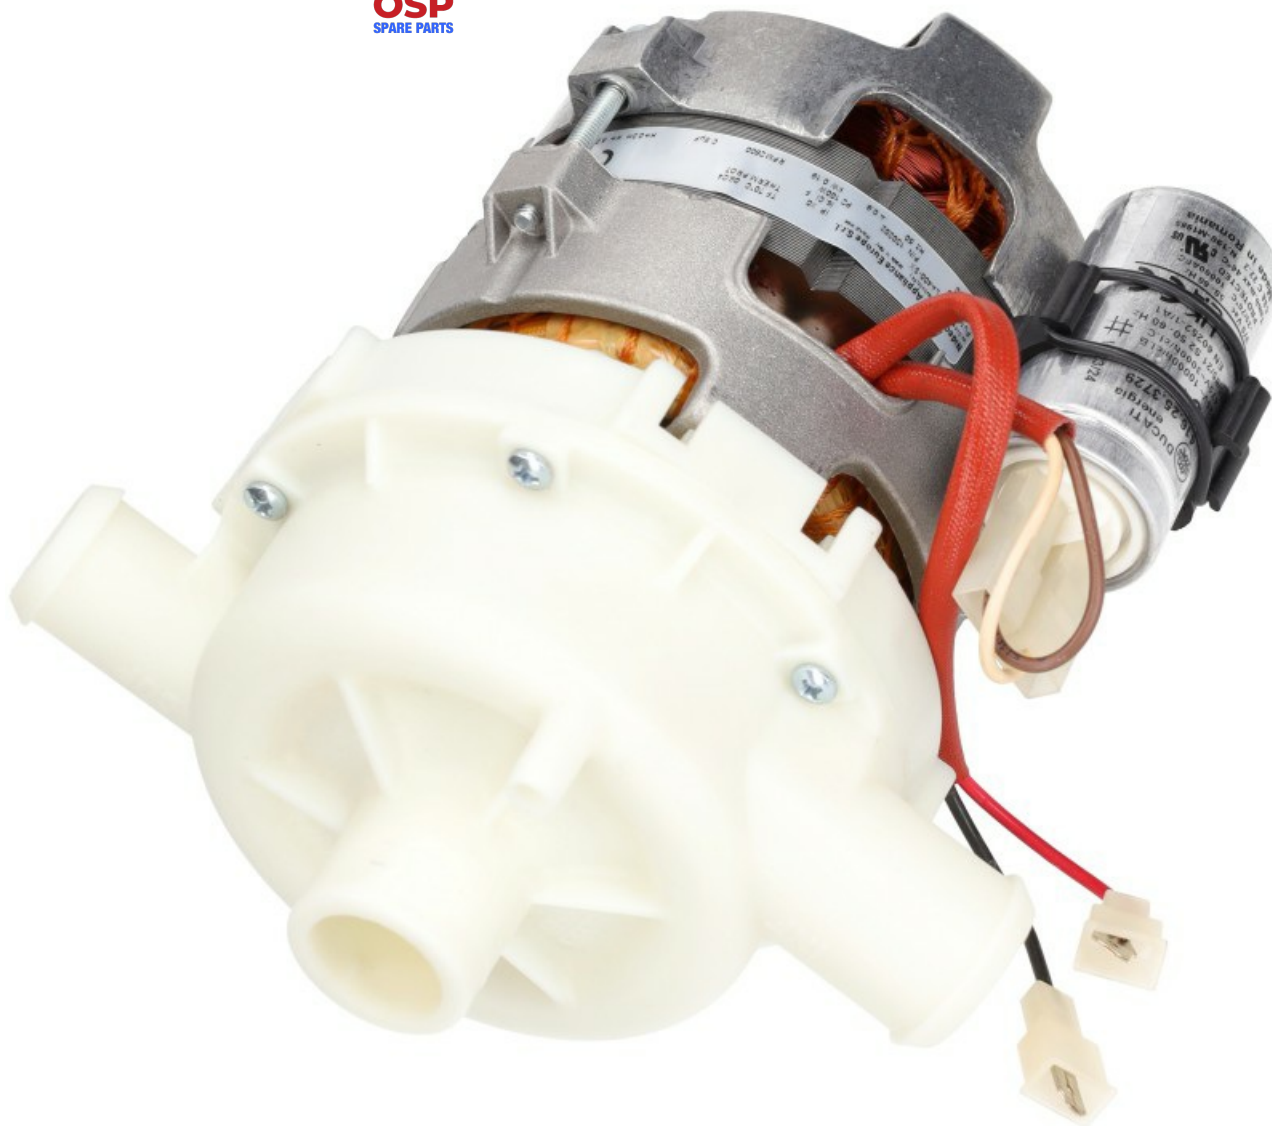

1203153

POMPA LAVAGGIO LA400 230/50-1N

Data: 04-05-2025

ORIGINAL
OSP
SPARE PARTS

Dati tecnici

DIAMETRO ASPIRAZIONE mm	A=28mm
DIAMETRO MANDATA mm	C=28mm
KILOWATT KW	KW=0,18
MONOFASE	230V
HP- CAVALLI	HP=0,10
HERTZ -HZ-	Hz=50
SENSO DI ROTAZIONE SINISTRO	SX/LEFT
CONDENSATORE	5Mf
DIAMETRO MANDATA mm	B=25mm