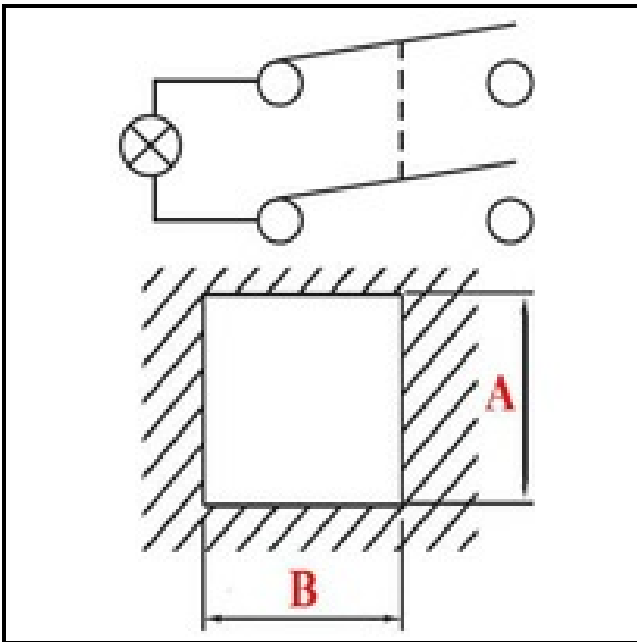

1105483

SWITCH

Date: 30-09-2025

ORIGINAL
OSP
SPARE PARTS

Technical data

NUMBER OF POLES	POLI/POLES=4
-----------------	--------------