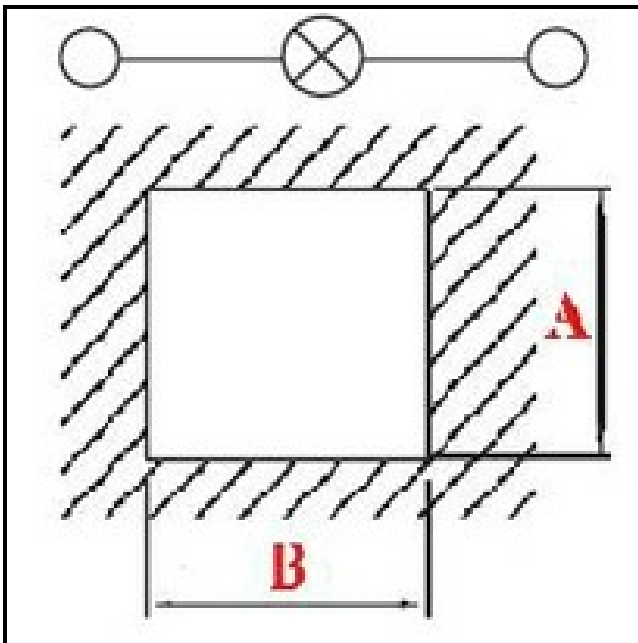

### Technical data

DEPTH MM	A=25mm
WIDTH MM	B=25mm
MONOPHASE	VOLT=t230
NUMBER OF POLES	poles=2
LAMP TYPE	VERDE/GREEN
FASTON MM	6,3mm