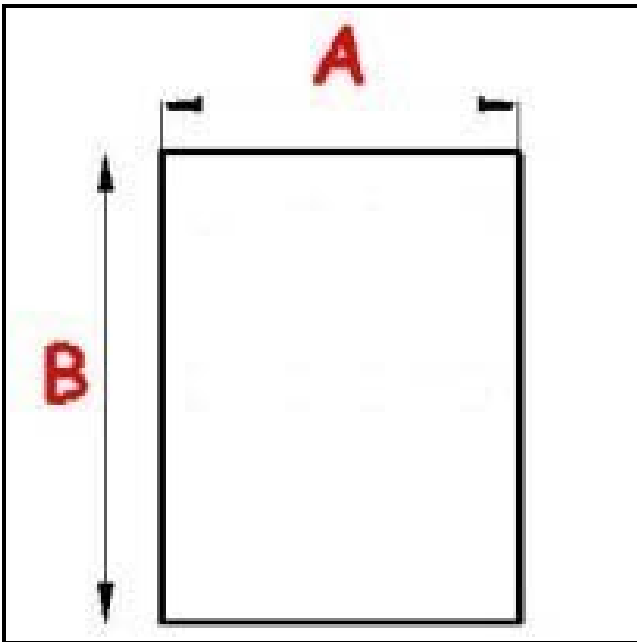

5102041

BASKET-HOLTER FRAME 35X35 ROUND BASKET

Date: 29-08-2025

Technical data

DEPTH MM	B=350mm
WIDTH MM	A=350mm
MATERIAL	RILSAN

Manufacturer code

Gruppo Cimbali S.p.A.

KRUPPS S.R.L.