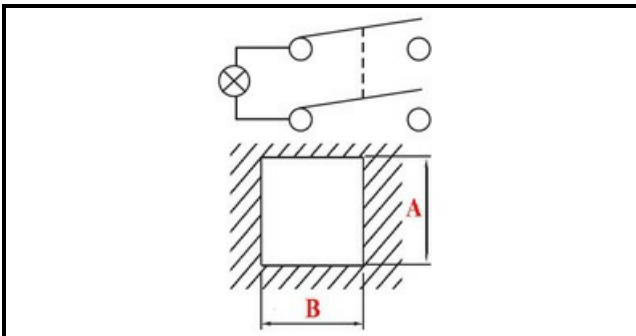

1105301

BLUE BIPOLAR SWITCH 230V

Date: 18-05-2024

**Technical data**

DEPTH MM	B=25mm
WIDTH MM	A=25mm
NUMBER OF POLES	POLI/POLES=4
NUMBER OF POSITIONS	0-1
COLOR	BLU/BLE
VOLT	230V