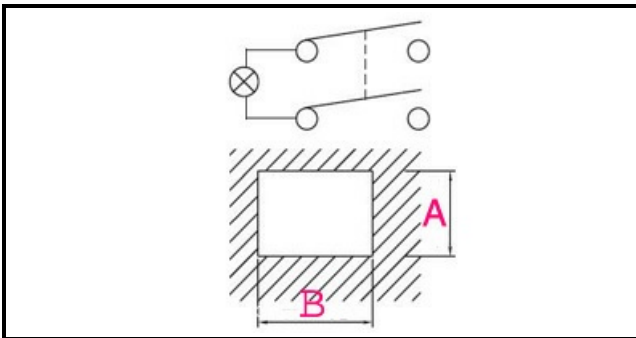

1105246

**SWITCH 0/1 ORANGE**

Date: 01-11-2024

**Technical data**

DEPTH MM	B=28mm
WIDTH MM	A=22mm
NUMBER OF POLES	POLI/POLES=4
NUMBER OF POSITIONS	0-1
COLOR	ARANCIO/ORANGE
VOLT	230V