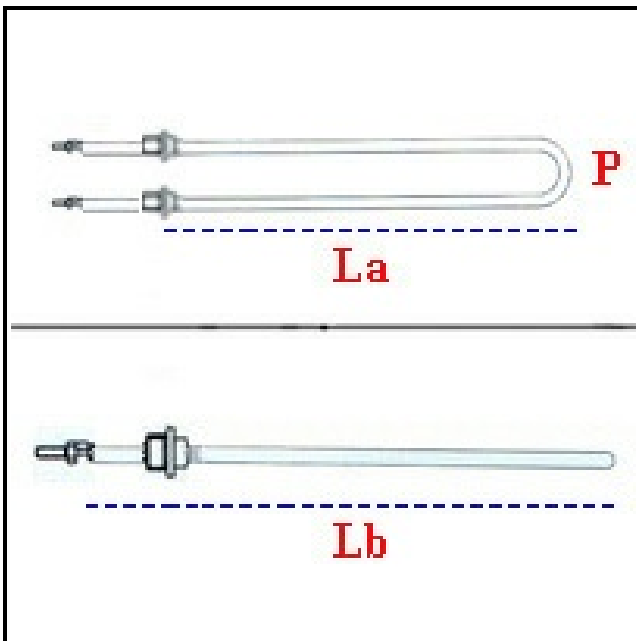

## Technical data

DEPTH MM	La=1030mm
WIDTH MM	P=115mm
ELEMENTS	ELEMENTI/ELEMENTS=1
KILOWATT KW	KW=1,1
WATT	WATT=1100
MONOPHASE	MONOFASE/MONOPHASE
GAS THREAD	1/4"
DRY HEATING ELEMENT	SECCO/DRY
DEPTH MM	Lb=1160mm