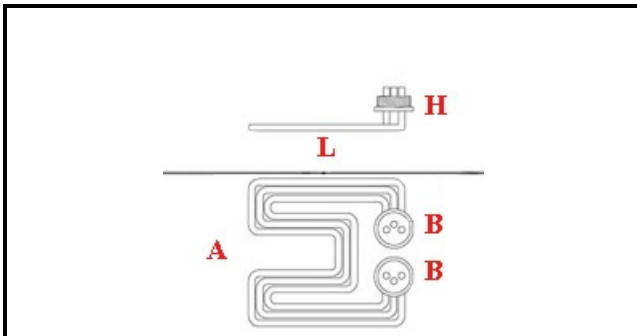

1101161

**HEATING ELEMENT 4800W 220V A.PO**

Date: 01-11-2024

ORIGINAL  
**OSP**  
SPARE PARTS**Technical data**

DEPTH MM	L=410mm
WIDTH MM	A=417mm
HEIGHT MM	H=19mm
ELEMENTS	ELEMENTI/ELEMENTS=1
DIAMETER mm	B=1"1/4
KILOWATT KW	KW=4,8
WATT	WATT=4800
MONOPHASE	MONOFASE/MONOPHASE
NUMBER OF POLES	POLI/POLES=2
DRY HEATING ELEMENT	SECCO/DRY