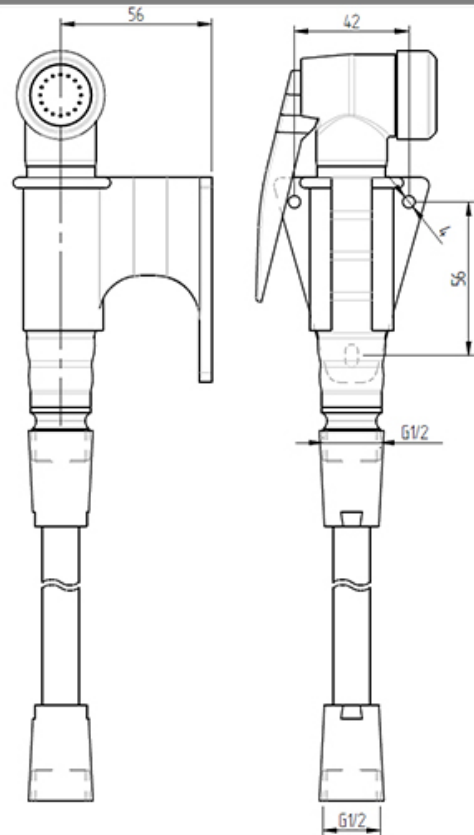

RUBINETTI, MISCELATORI E GRUPPI DOCCIA
TAPS, MIXERS AND SHOWERS

CODICE / CODE

SCHEMA TECNICA /
SHEET

6116112

**DOCCIA LAVAFORNO CON FLESSIBILE 2000mm
E SUPPORTO**

**OVEN SHOWER KIT WITH FLEXIBLE 2000MM
AND SUPPORT**

6116113

**DOCCIA RAPID CON FLESSIBILE 2500mm
E SUPPORTO**

**OVEN RAPID SHOWER KIT WITH FLEXIBLE
2500mm AND SUPPORT**

RUBINETTI, MISCELATORI E GRUPPI DOCCIA
TAPS, MIXERS AND SHOWERS

CODICE / CODE

SCHEMA TECNICA /
SHEET