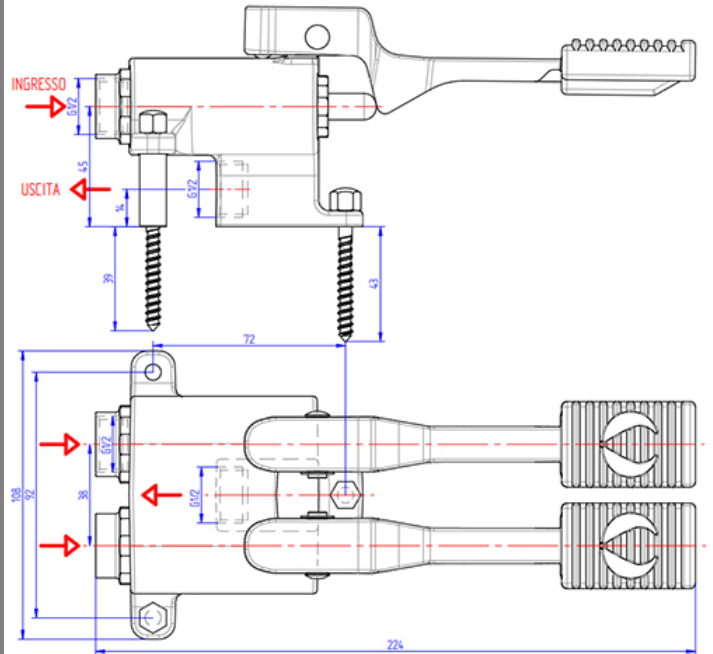

6116094

**RUBINETTO BIFORO
CON CANNA GIREVOLE 300mm**

**TWO HOLES MIXER TAP
WITH SWINGING "C" SPOUT 300mm**

RUBINETTI, MISCELATORI E GRUPPI DOCCIA
TAPS, MIXERS AND SHOWERS

CODICE / CODE

SCHEMA TECNICA /
SHEET

CODICE / CODE

SCHEMA TECNICA /
SHEET

6116105

MISCELATORE DOPPIO A PEDALE A
PAVIMENTO

DOUBLE PEDAL FLOOR MOUNTED OPERATED
MIXER

6116021

RUBINETTO MISCELATORE A PEDALE
C/LEVA BLOCCAGGIO

FLOOR MOUNTED FOOT OPERATED MIXER
WITH LOCKING PEDAL