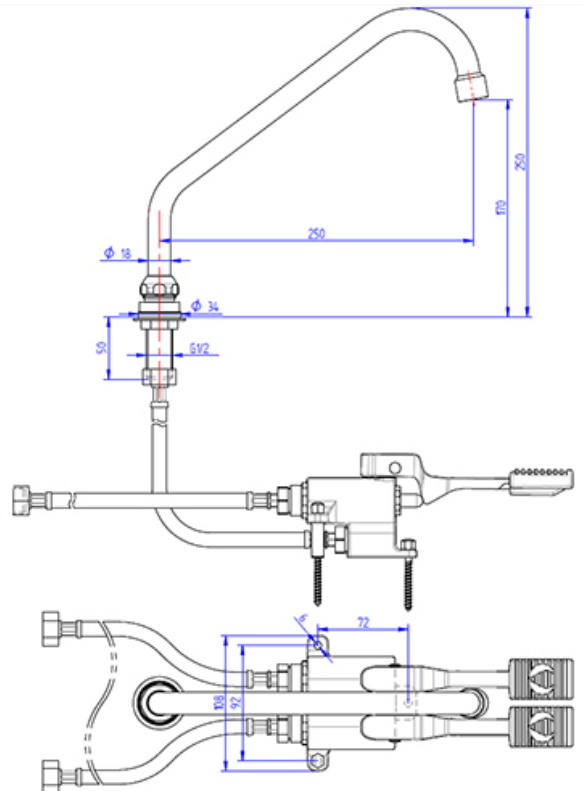

RUBINETTI, MISCELATORI E GRUPPI DOCCIA
TAPS, MIXERS AND SHOWERS

CODICE / CODE

SCHEMA TECNICA /
SHEET

6116106

**KIT RUBINETTO A PEDALE A PAVIMENTO CON
BOCCA EROGAZIONE GIREVOLE 180mm**

**KIT FOOD OPERATED TAP WITH SWINGING
SPOUT 180mm**

6116107

**KIT MISCELATORE DOPPIO PEDALE A
PAVIMENTO CON BOCCA EROGAZIONE
GIREVOLE 180 mm**

**KIT FOOD OPERATED MIXER WITH SWINGING
SPOUT 180mm**