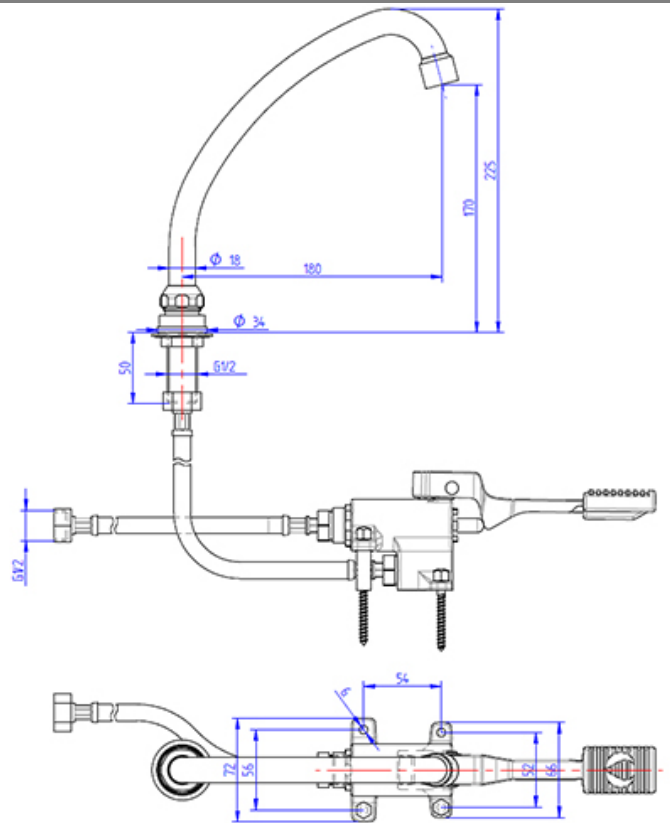

6116094

**RUBINETTO BIFORO
CON CANNA GIREVOLE 300mm**

**TWO HOLES MIXER TAP
WITH SWINGING "C" SPOUT 300mm**

RUBINETTI, MISCELATORI E GRUPPI DOCCIA
TAPS, MIXERS AND SHOWERS

CODICE / CODE

SCHEMA TECNICA /
SHEET

CODICE / CODE

SCHEMA TECNICA /
SHEET

6116105

MISCELATORE DOPPIO A PEDALE A
PAVIMENTO

DOUBLE PEDAL FLOOR MOUNTED OPERATED
MIXER

6116021

RUBINETTO MISCELATORE A PEDALE
C/LEVA BLOCCAGGIO

FLOOR MOUNTED FOOT OPERATED MIXER
WITH LOCKING PEDAL

RUBINETTI, MISCELATORI E GRUPPI DOCCIA
TAPS, MIXERS AND SHOWERS

CODICE / CODE

SCHEMA TECNICA /
SHEET

6116106

**KIT RUBINETTO A PEDALE A PAVIMENTO CON
BOCCA EROGAZIONE GIREVOLE 180mm**

**KIT FOOD OPERATED TAP WITH SWINGING
SPOUT 180mm**

CODICE / CODE

SCHEMA TECNICA /
SHEET

6116108

**RUBINETTO A GINOCCHIO TEMPO DI
EROGAZIONE NON REGOLABILE**

**WALL MOUNTED SELF-CLOSING KNEE LEVER
TAP TIME NOT ADJUSTABLE**