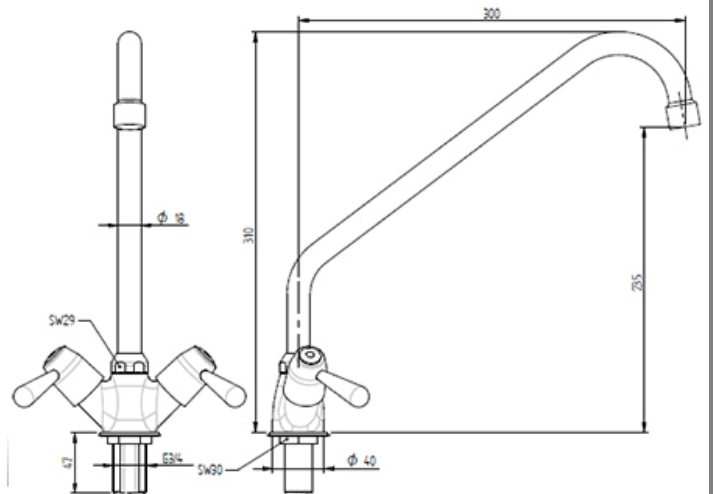

SCHEMA TECNICA /
SHEET

6116093

MISCELATORE MONOFORO C/DOCCIA
ESTRAIBILE 1/2" F

ONE HOLE SINK MIXER WITH SWINGING SPOUT
AND EXTRACTABLE SHOWER

6116092

RUBINETTO MISCELATORE MONOFORO LEVA
CORTA 3/8"

ONE HOLE MIXER WITH SWINGING "C" SPOUT
250mm

RUBINETTI, MISCELATORI E GRUPPI DOCCIA
TAPS, MIXERS AND SHOWERS

CODICE / CODE

SCHEMA TECNICA /
SHEET

6116090

**RUBINETTO MONOFORO DOPPIA MANIGLIA
ROTONDA CANNA 300mm**

ONE HOLE TAP ROUND HANDLE SPOUT 300mm

6116094

**RUBINETTO BIFORO
CON CANNA GIREVOLE 300mm**

**TWO HOLES MIXER TAP
WITH SWINGING "C" SPOUT 300mm**

RUBINETTI, MISCELATORI E GRUPPI DOCCIA
TAPS, MIXERS AND SHOWERS

CODICE / CODE

SCHEMA TECNICA /
SHEET