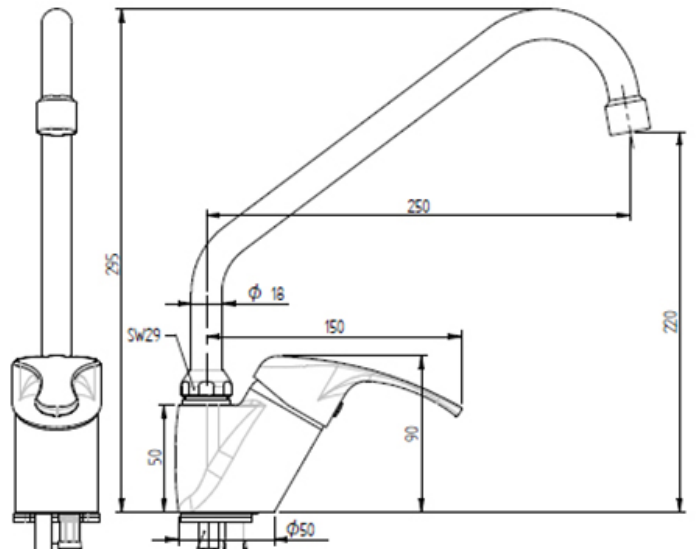

SCHEMA TECNICA /
SHEET

6116093

MISCELATORE MONOFORO C/DOCCIA
ESTRAIBILE 1/2" F

ONE HOLE SINK MIXER WITH SWINGING SPOUT
AND EXTRACTABLE SHOWER

6116092

RUBINETTO MISCELATORE MONOFORO LEVA
CORTA 3/8"

ONE HOLE MIXER WITH SWINGING "C" SPOUT
250mm

RUBINETTI, MISCELATORI E GRUPPI DOCCIA
TAPS, MIXERS AND SHOWERS

CODICE / CODE

SCHEMA TECNICA /
SHEET

6116090

**RUBINETTO MONOFORO DOPPIA MANIGLIA
ROTONDA CANNA 300mm**

ONE HOLE TAP ROUND HANDLE SPOUT 300mm

6116094

**RUBINETTO BIFORO
CON CANNA GIREVOLE 300mm**

**TWO HOLES MIXER TAP
WITH SWINGING "C" SPOUT 300mm**

RUBINETTI, MISCELATORI E GRUPPI DOCCIA
TAPS, MIXERS AND SHOWERS

CODICE / CODE

SCHEMA TECNICA /
SHEET