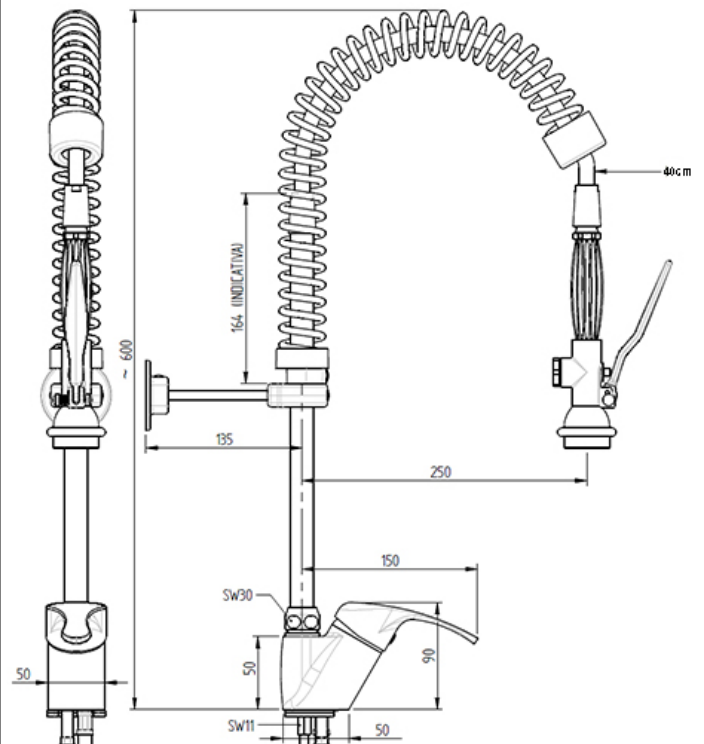

RUBINETTI, MISCELATORI E GRUPPI DOCCIA
TAPS, MIXERS AND SHOWERS

CODICE / CODE

SCHEMA TECNICA /
SHEET

6116112

**DOCCIA LAVAFORNO CON FLESSIBILE 2000mm
E SUPPORTO**

**OVEN SHOWER KIT WITH FLEXIBLE 2000MM
AND SUPPORT**