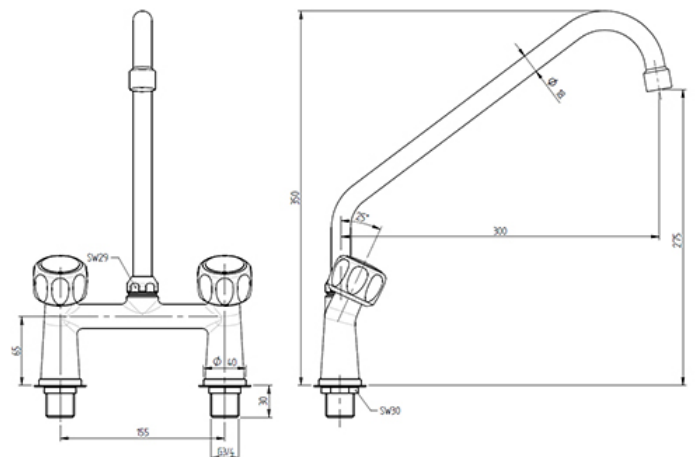

SCHEMA TECNICA /
SHEET

6116093

MISCELATORE MONOFORO C/DOCCIA
ESTRAIBILE 1/2" F

ONE HOLE SINK MIXER WITH SWINGING SPOUT
AND EXTRACTABLE SHOWER

6116092

RUBINETTO MISCELATORE MONOFORO LEVA
CORTA 3/8"

ONE HOLE MIXER WITH SWINGING "C" SPOUT
250mm

RUBINETTI, MISCELATORI E GRUPPI DOCCIA
TAPS, MIXERS AND SHOWERS

CODICE / CODE

SCHEMA TECNICA /
SHEET

6116090

**RUBINETTO MONOFORO DOPPIA MANIGLIA
ROTONDA CANNA 300mm**

ONE HOLE TAP ROUND HANDLE SPOUT 300mm

6116094

**RUBINETTO BIFORO
CON CANNA GIREVOLE 300mm**

**TWO HOLES MIXER TAP
WITH SWINGING "C" SPOUT 300mm**

RUBINETTI, MISCELATORI E GRUPPI DOCCIA
TAPS, MIXERS AND SHOWERS

CODICE / CODE

SCHEMA TECNICA /
SHEET