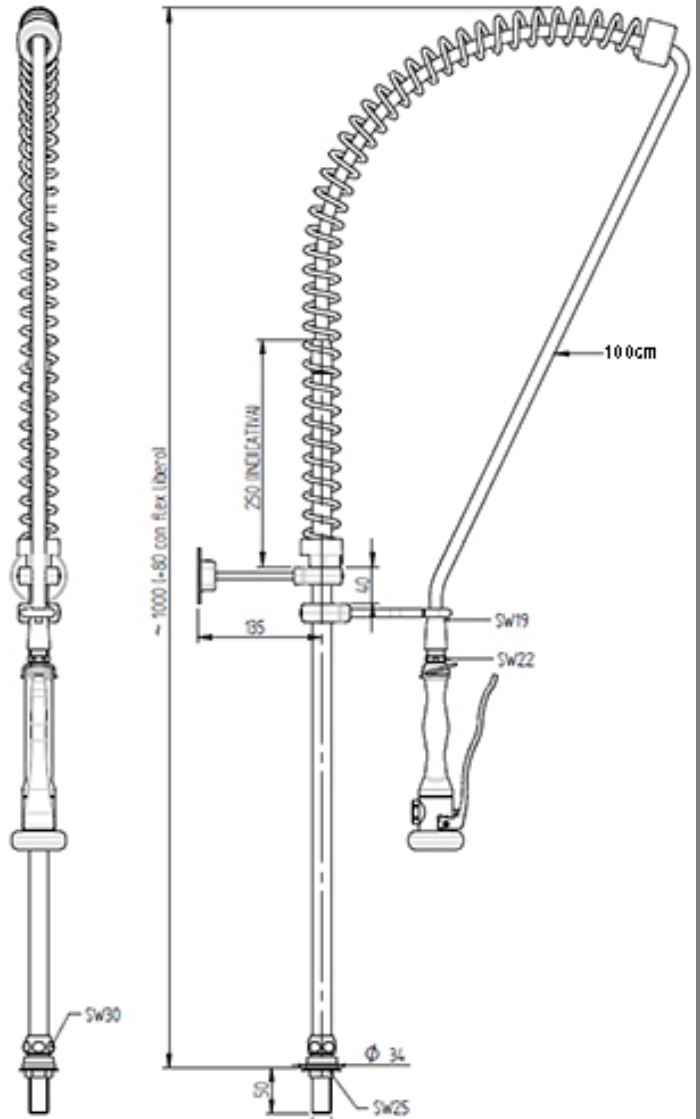

CODICE / CODE

SCHEMA TECNICA /
SHEET

6116101

**KIT DOCCIA COMPLETO DI BASETTA
CON DOCCETTA PREMIUM**

**KIT SHOWER WITH BASE SUPPORT AND
PREMIUM SHOWER HAND**

RUBINETTI, MISCELATORI E GRUPPI DOCCIA
TAPS, MIXERS AND SHOWERS