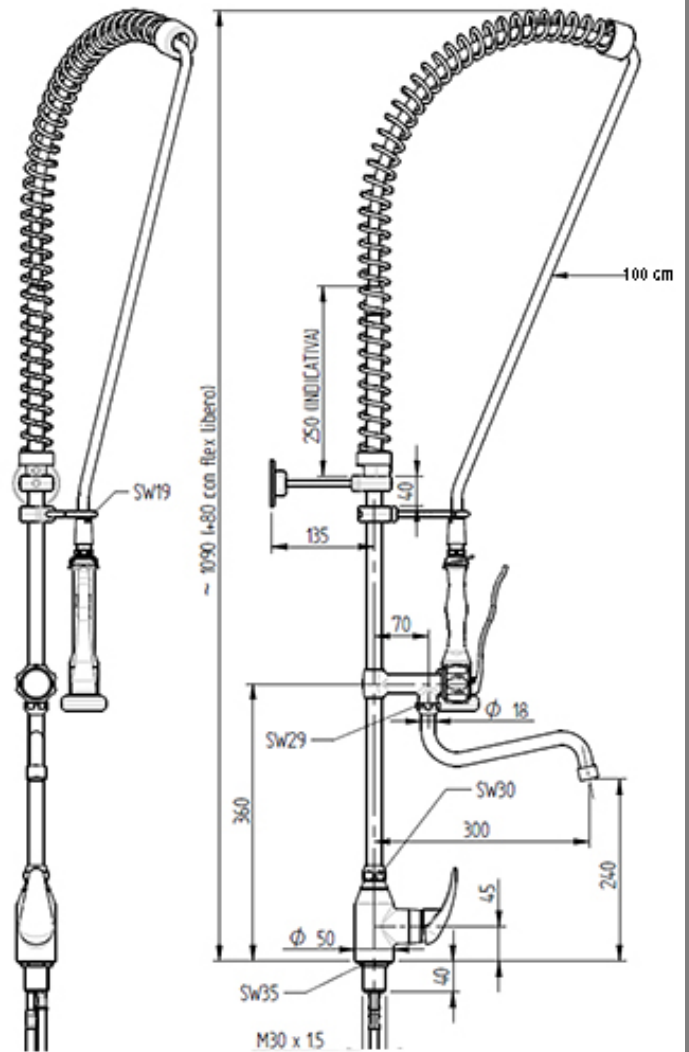

CODICE / CODE

SCHEMA TECNICA /
SHEET

6116098

**GRUPPO DOCCIA MONOFORO CON RUBINETTO
CANNA GIREVOLE A META' ASTA E DOCCETTA**

**ONE HOLE UNIT MIXER WITH MIXER,
SWINGING SPOUT IN THE MIDDLE OF THE TUBE
AND SHOWER**

RUBINETTI, MISCELATORI E GRUPPI DOCCIA
TAPS, MIXERS AND SHOWERS

CODICE / CODE

SCHEMA TECNICA /
SHEET

6116102

**KIT DOCCIA CON BASETTA, CANNA GIREVOLE
A META' ASTA E DCCETTA PREMIUM**

**KIT SHOWER WITH BASE SUPPORT SWINGING
SPOUT IN THE MIDDLE OF THE TUBE AND
PREMIUM SHOWER HAND**