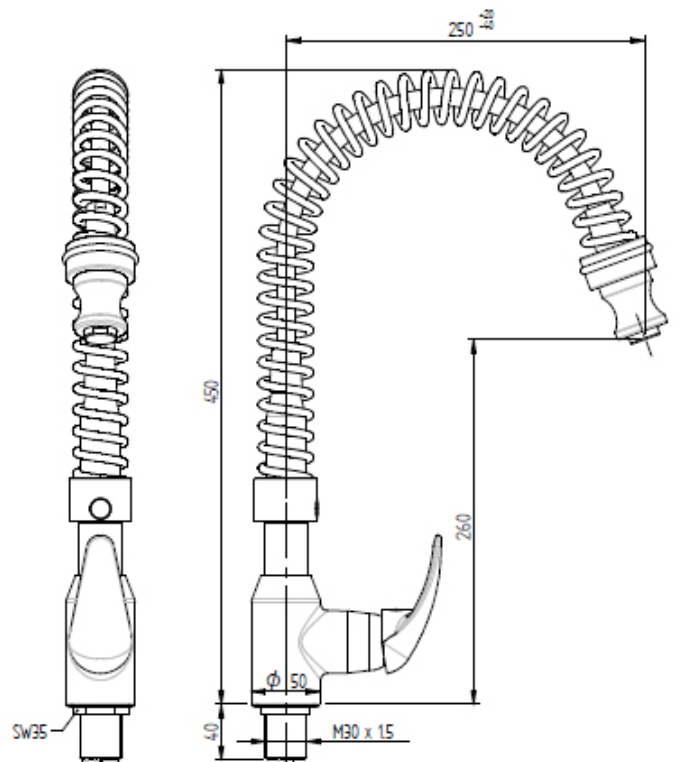

6116089

**MISCELATORE DOPPIO A PEDALE A
PAVIMENTO**

**DOUBLE PEDAL FLOOR MOUNTED OPERATED
MIXER**