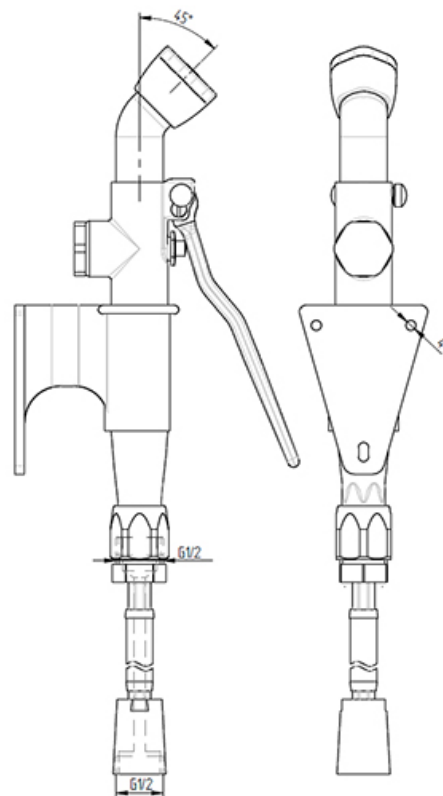

RUBINETTI, MISCELATORI E GRUPPI DOCCIA
TAPS, MIXERS AND SHOWERS

CODICE / CODE

SCHEMA TECNICA /
SHEET

6116112

**DOCCIA LAVAFORNO CON FLESSIBILE 2000mm
E SUPPORTO**

**OVEN SHOWER KIT WITH FLEXIBLE 2000MM
AND SUPPORT**

6116113

**DOCCIA RAPID CON FLESSIBILE 2500mm
E SUPPORTO**

**OVEN RAPID SHOWER KIT WITH FLEXIBLE
2500mm AND SUPPORT**

RUBINETTI, MISCELATORI E GRUPPI DOCCIA
TAPS, MIXERS AND SHOWERS

CODICE / CODE

SCHEMA TECNICA /
SHEET