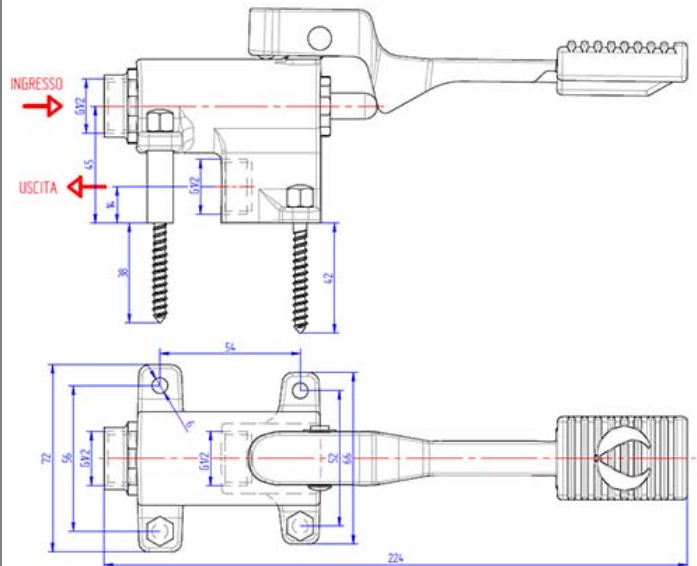

6116094

**RUBINETTO BIFORO
CON CANNA GIREVOLE 300mm**

**TWO HOLES MIXER TAP
WITH SWINGING "C" SPOUT 300mm**

RUBINETTI, MISCELATORI E GRUPPI DOCCIA
TAPS, MIXERS AND SHOWERS

CODICE / CODE

SCHEMA TECNICA /
SHEET

6116095

RUBINETTO BIFORO
CON CANNA GIREVOLE 250mm

TWO HOLES TAP SWINGING "C" SPOUT 250mm

6116104

RUBINETTO A PEDALE ACQUA FREDDA A
PAVIMENTO

FLOOR MOUNTED OPERATED TAP COLD
WATER

RUBINETTI, MISCELATORI E GRUPPI DOCCIA
TAPS, MIXERS AND SHOWERS