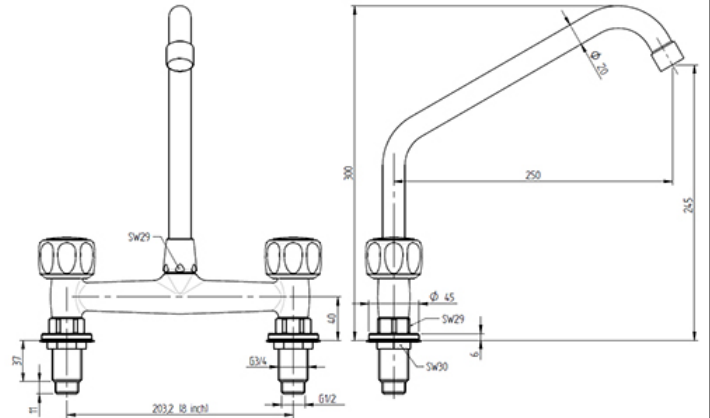

RUBINETTI, MISCELATORI E GRUPPI DOCCIA
TAPS, MIXERS AND SHOWERS

CODICE / CODE

SCHEMA TECNICA /
SHEET

6116095

RUBINETTO BIFORO
CON CANNA GIREVOLE 250mm

TWO HOLES TAP SWINGING "C" SPOUT 250mm

6116104

RUBINETTO A PEDALE ACQUA FREDDA A
PAVIMENTO

FLOOR MOUNTED OPERATED TAP COLD
WATER