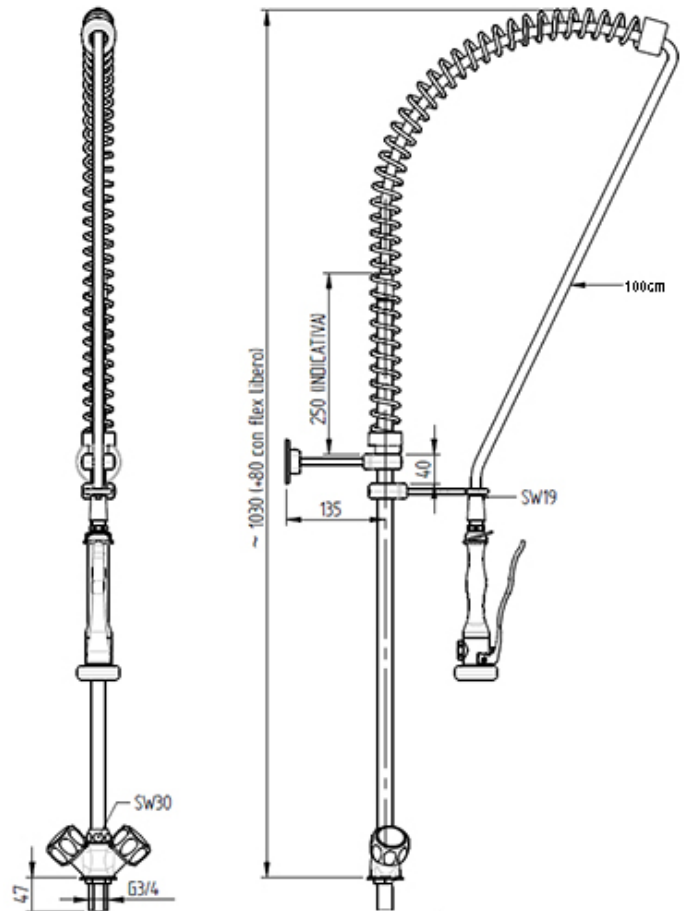

CODICE / CODE

SCHEMA TECNICA /
SHEET

6116097

**GRUPPO DOCCIA MONOFORO CON DOCCETTA
E RUBINETTO**

**SHOWER UNIT WITH TAP HOT AND COLD
WATER HANDLE.**

RUBINETTI, MISCELATORI E GRUPPI DOCCIA
TAPS, MIXERS AND SHOWERS