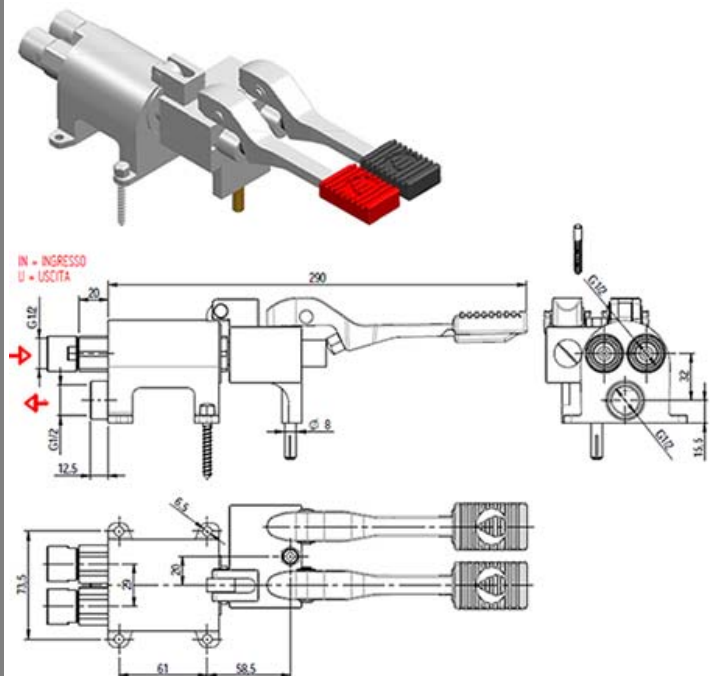

6116094

**RUBINETTO BIFORO
CON CANNA GIREVOLE 300mm**

**TWO HOLES MIXER TAP
WITH SWINGING "C" SPOUT 300mm**

RUBINETTI, MISCELATORI E GRUPPI DOCCIA
TAPS, MIXERS AND SHOWERS

CODICE / CODE

SCHEMA TECNICA /
SHEET

CODICE / CODE

SCHEMA TECNICA /
SHEET

6116105

MISCELATORE DOPPIO A PEDALE A
PAVIMENTO

DOUBLE PEDAL FLOOR MOUNTED OPERATED
MIXER

6116021

RUBINETTO MISCELATORE A PEDALE
C/LEVA BLOCCAGGIO

FLOOR MOUNTED FOOT OPERATED MIXER
WITH LOCKING PEDAL

RUBINETTI, MISCELATORI E GRUPPI DOCCIA
TAPS, MIXERS AND SHOWERS

CODICE / CODE

SCHEMA TECNICA /
SHEET

6116106

**KIT RUBINETTO A PEDALE A PAVIMENTO CON
BOCCA EROGAZIONE GIREVOLE 180mm**

**KIT FOOD OPERATED TAP WITH SWINGING
SPOUT 180mm**