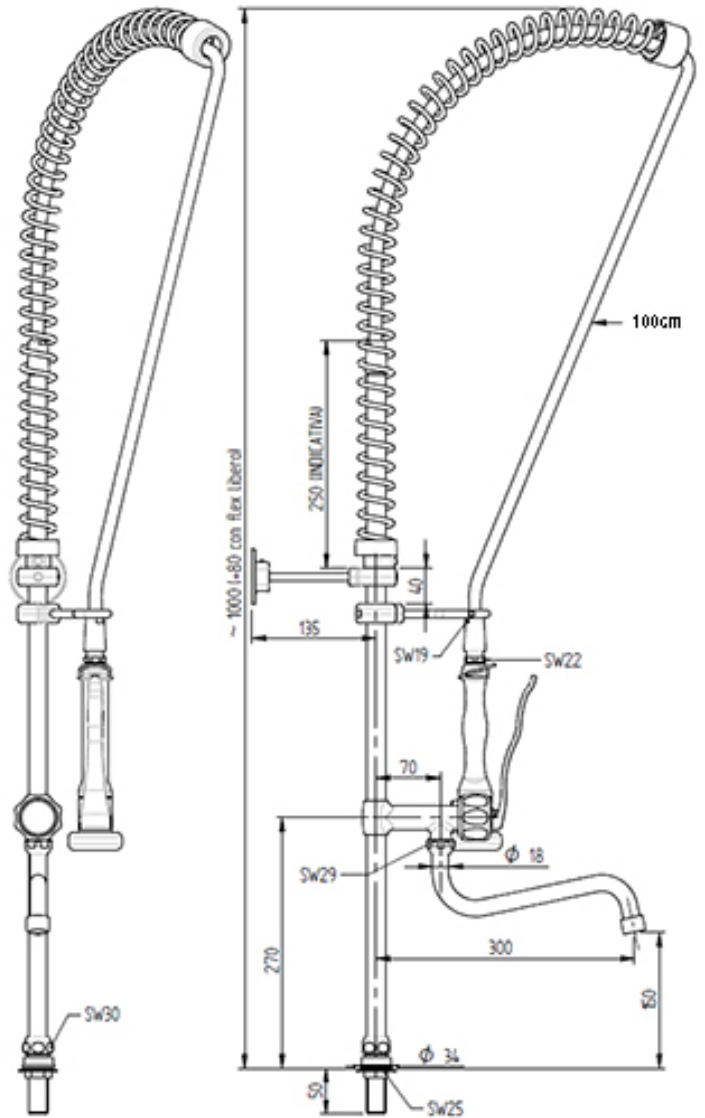

RUBINETTI, MISCELATORI E GRUPPI DOCCIA
TAPS, MIXERS AND SHOWERS

CODICE / CODE

SCHEMA TECNICA /
SHEET

6116102

**KIT DOCCIA CON BASETTA, CANNA GIREVOLE
A META' ASTA E DCCETTA PREMIUM**

**KIT SHOWER WITH BASE SUPPORT SWINGING
SPOUT IN THE MIDDLE OF THE TUBE AND
PREMIUM SHOWER HAND**